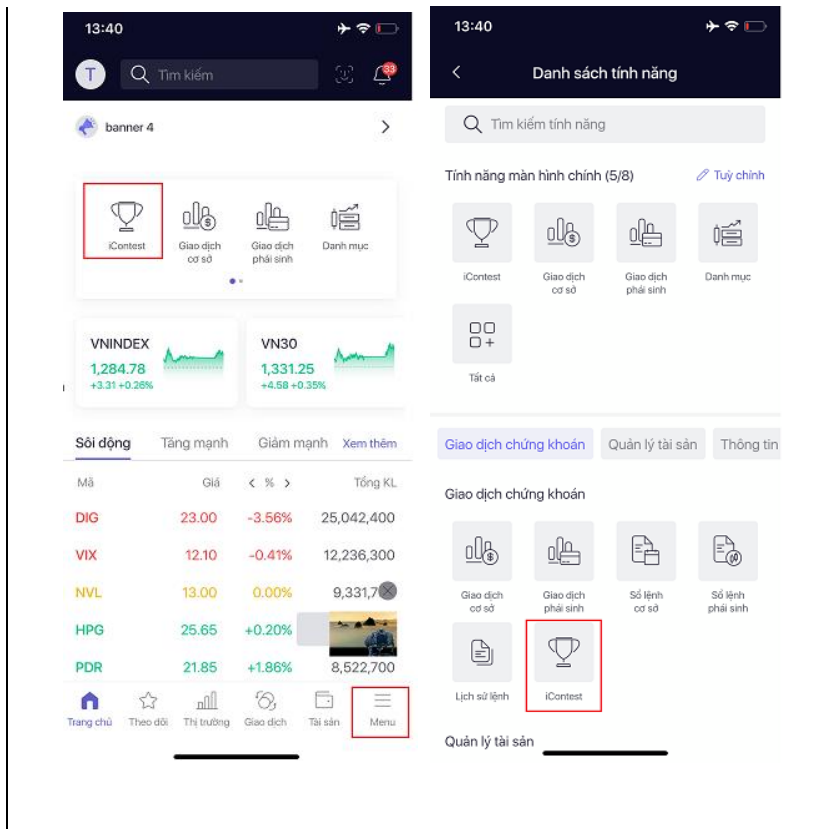

HƯỚNG DẪN SỬ DỤNG ICONTEST

Hình ảnh	Text
<p>I. Hướng dẫn truy cập iContest để tham gia thi đấu chứng khoán giả lập</p>	
	<p>Bước 1: Tải ứng dụng SSI Paper Trading trên App Store hoặc CHPlay</p>
	<p>Bước 2: Tạo tài khoản và đăng nhập. Với Khách hàng SSI, Quý khách có thể đăng nhập bằng số tài khoản đăng nhập trên hệ thống đặt lệnh</p>

Bước 3: Tại trang chủ của Paper Trading → Truy cập tính năng iContest
 Hoặc vào menu xem toàn bộ danh sách chức năng → tại nhóm chức năng “Giao dịch chứng khoán” nhấn vào iContest để truy cập

II. Hướng dẫn tham gia cuộc thi

Bước 1: Tại màn “Danh sách cuộc thi” chọn cuộc thi Quý khách muốn tham gia hoặc nhập mã cuộc thi trên thanh công cụ tìm kiếm
Lưu ý: với các cuộc thi “Private”, Quý khách chỉ có thể nhìn thấy cuộc thi bằng cách nhập mã cuộc thi để tìm kiếm