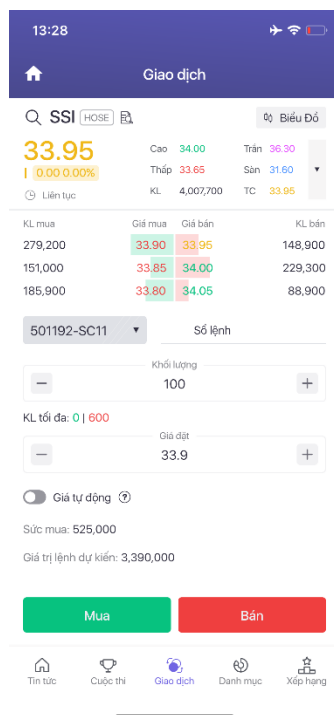

III. Đặt lệnh thi đấu và theo dõi Sổ lệnh

Bước 1: Vào màn hình “Giao dịch” tại iContest và nhập thông tin lệnh:

- Số tài khoản: chọn đúng số tài khoản cho cuộc thi mà Quý khách cần đặt lệnh
- Mã chứng khoán: chọn Mã chứng khoán cần đặt lệnh
- Khối lượng: nhập khối lượng cần đặt lệnh
- Giá: nhập giá đặt