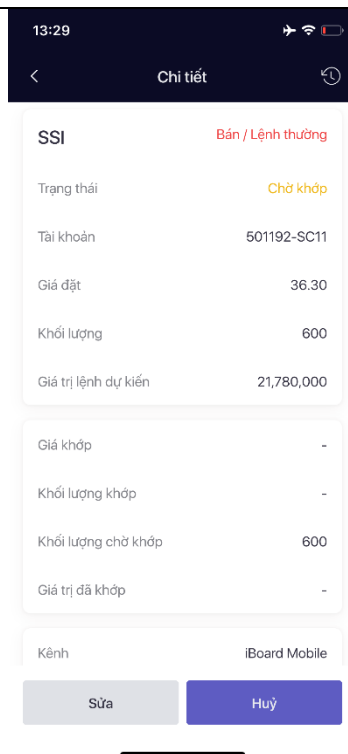

Bước 1: Tại màn “Danh sách cuộc thi” chọn cuộc thi Quý khách muốn tham gia hoặc nhập mã cuộc thi trên thanh công cụ tìm kiếm
Lưu ý: với các cuộc thi “Private”, Quý khách chỉ có thể nhìn thấy cuộc thi bằng cách nhập mã cuộc thi để tìm kiếm

Bước 2: Xem thông tin chi tiết cuộc thi và thể lệ → Sau đó nhấn “Tham gia ngay” → nhấn “Đồng ý” để xác nhận tham gia → Tham gia thành công

Lưu ý: Hiện tại, mỗi tài khoản chỉ có thể tham gia tối đa 10 cuộc thi trong cùng 1 thời điểm, do đó, nếu Quý khách đã tham gia 10 cuộc thi thì cần có ít nhất 1 cuộc thi kết thúc thì mới tham gia được tiếp 1 cuộc thi mới.

III. Đặt lệnh thi đấu và theo dõi Sổ lệnh

Bước 1: Vào màn hình “Giao dịch” tại iContest và nhập thông tin lệnh:

- Số tài khoản: chọn đúng số tài khoản cho cuộc thi mà Quý khách cần đặt lệnh
- Mã chứng khoán: chọn Mã chứng khoán cần đặt lệnh
- Khối lượng: nhập khối lượng cần đặt lệnh
- Giá: nhập giá đặt

Bước 2: Theo dõi trạng thái lệnh tại màn hình “Số lệnh”

Để hủy sửa lệnh, Quý khách ấn vào lệnh và chọn Hủy/hoặc Sửa

IV. Theo dõi danh mục, tài sản và hiệu suất đầu tư

Quý khách vào màn hình “Danh mục” để theo dõi các thông tin: