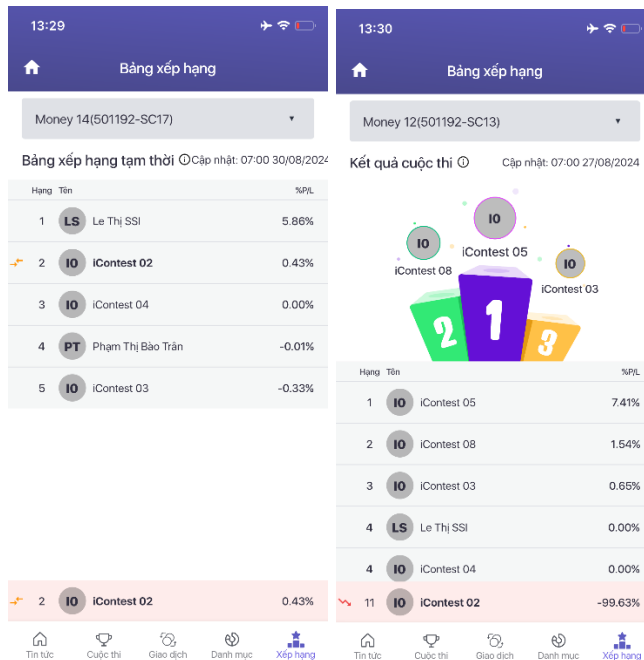

Bước 1: Tại màn “Danh sách cuộc thi” chọn cuộc thi Quý khách muốn tham gia hoặc nhập mã cuộc thi trên thanh công cụ tìm kiếm
Lưu ý: với các cuộc thi “Private”, Quý khách chỉ có thể nhìn thấy cuộc thi bằng cách nhập mã cuộc thi để tìm kiếm

III. Đặt lệnh thi đấu và theo dõi Sổ lệnh

Bước 1: Vào màn hình “Giao dịch” tại iContest và nhập thông tin lệnh:

- Số tài khoản: chọn đúng số tài khoản cho cuộc thi mà Quý khách cần đặt lệnh
- Mã chứng khoán: chọn Mã chứng khoán cần đặt lệnh
- Khối lượng: nhập khối lượng cần đặt lệnh
- Giá: nhập giá đặt

Bước 2: Theo dõi trạng thái lệnh tại màn hình “Số lệnh”

Để hủy sửa lệnh, Quý khách ấn vào lệnh và chọn Hủy/hoặc Sửa

IV. Theo dõi danh mục, tài sản và hiệu suất đầu tư

Quý khách vào màn hình “Danh mục” để theo dõi các thông tin:

- Danh mục chứng khoán
- Tài sản: tiền và NAV
- Hiệu suất đầu tư

V. Theo dõi bảng xếp hạng

Truy cập tính năng “Xếp hạng” để theo dõi bảng xếp hạng (BXH) của Quý khách

Lưu ý, bảng xếp hạng có 2 loại:

- BXH tạm thời: BXH được cập nhật mỗi ngày khi cuộc thi chưa kết thúc
- Kết quả cuộc thi: BXH cuối cùng sau khi cuộc thi đã kết thúc và Ban tổ chức đã rà soát lại các tiêu chí theo thể lệ cuộc thi.