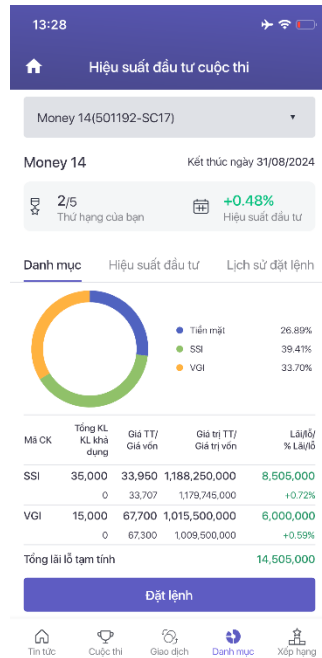

Bước 2: Xem thông tin chi tiết cuộc thi và thể lệ → Sau đó nhấn “Tham gia ngay” → nhấn “Đồng ý” để xác nhận tham gia → Tham gia thành công

Lưu ý: Hiện tại, mỗi tài khoản chỉ có thể tham gia tối đa 10 cuộc thi trong cùng 1 thời điểm, do đó, nếu Quý khách đã tham gia 10 cuộc thi thì cần có ít nhất 1 cuộc thi kết thúc thì mới tham gia được tiếp 1 cuộc thi mới.

III. Đặt lệnh thi đấu và theo dõi Sổ lệnh

Bước 1: Vào màn hình “Giao dịch” tại iContest và nhập thông tin lệnh:

- Số tài khoản: chọn đúng số tài khoản cho cuộc thi mà Quý khách cần đặt lệnh
- Mã chứng khoán: chọn Mã chứng khoán cần đặt lệnh
- Khối lượng: nhập khối lượng cần đặt lệnh
- Giá: nhập giá đặt

Bước 2: Theo dõi trạng thái lệnh tại màn hình “Số lệnh”

Để hủy sửa lệnh, Quý khách ấn vào lệnh và chọn Hủy/hoặc Sửa

IV. Theo dõi danh mục, tài sản và hiệu suất đầu tư

Quý khách vào màn hình “Danh mục” để theo dõi các thông tin:

- Danh mục chứng khoán
- Tài sản: tiền và NAV
- Hiệu suất đầu tư

V. Theo dõi bảng xếp hạng

Truy cập tính năng “Xếp hạng” để theo dõi bảng xếp hạng (BXH) của Quý khách

Lưu ý, bảng xếp hạng có 2 loại:

- BXH tạm thời: BXH được cập nhật mỗi ngày khi cuộc thi chưa kết thúc
- Kết quả cuộc thi: BXH cuối cùng sau khi cuộc thi đã kết thúc và Ban tổ chức đã rà soát lại các tiêu chí theo thể lệ cuộc thi.