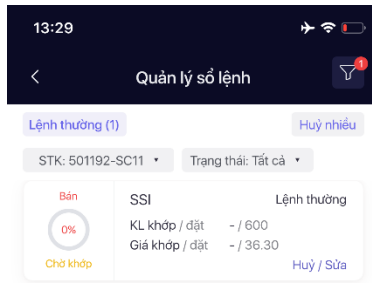

Bước 1: Tại màn “Danh sách cuộc thi” chọn cuộc thi Quý khách muốn tham gia hoặc nhập mã cuộc thi trên thanh công cụ tìm kiếm
Lưu ý: với các cuộc thi “Private”, Quý khách chỉ có thể nhìn thấy cuộc thi bằng cách nhập mã cuộc thi để tìm kiếm

Bước 2: Xem thông tin chi tiết cuộc thi và thể lệ → Sau đó nhấn “Tham gia ngay” → nhấn “Đồng ý” để xác nhận tham gia → Tham gia thành công

Lưu ý: Hiện tại, mỗi tài khoản chỉ có thể tham gia tối đa 10 cuộc thi trong cùng 1 thời điểm, do đó, nếu Quý khách đã tham gia 10 cuộc thi thì cần có ít nhất 1 cuộc thi kết thúc thì mới tham gia được tiếp 1 cuộc thi mới.

III. Đặt lệnh thi đấu và theo dõi Sổ lệnh

Bước 1: Vào màn hình “Giao dịch” tại iContest và nhập thông tin lệnh:

- Số tài khoản: chọn đúng số tài khoản cho cuộc thi mà Quý khách cần đặt lệnh
- Mã chứng khoán: chọn Mã chứng khoán cần đặt lệnh
- Khối lượng: nhập khối lượng cần đặt lệnh
- Giá: nhập giá đặt