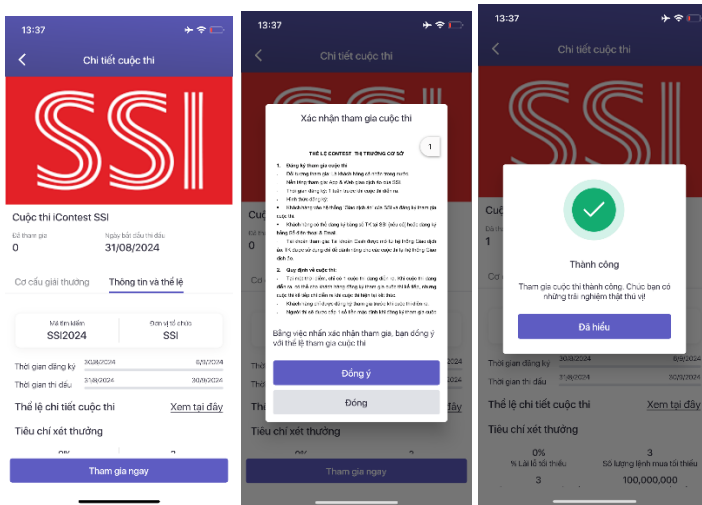

HƯỚNG DẪN SỬ DỤNG ICONTEST

Hình ảnh	Text
<p>I. Hướng dẫn truy cập iContest để tham gia thi đấu chứng khoán giả lập</p>	
	<p>Bước 1: Tải ứng dụng SSI Paper Trading trên App Store hoặc CHPlay</p>
	<p>Bước 2: Tạo tài khoản và đăng nhập. Với Khách hàng SSI, Quý khách có thể đăng nhập bằng số tài khoản đăng nhập trên hệ thống đặt lệnh</p>

Bước 3: Tại trang chủ của Paper Trading → Truy cập tính năng iContest
 Hoặc vào menu xem toàn bộ danh sách chức năng → tại nhóm chức năng “Giao dịch chứng khoán” nhấn vào iContest để truy cập

II. Hướng dẫn tham gia cuộc thi

Bước 1: Tại màn “Danh sách cuộc thi” chọn cuộc thi Quý khách muốn tham gia hoặc nhập mã cuộc thi trên thanh công cụ tìm kiếm
Lưu ý: với các cuộc thi “Private”, Quý khách chỉ có thể nhìn thấy cuộc thi bằng cách nhập mã cuộc thi để tìm kiếm