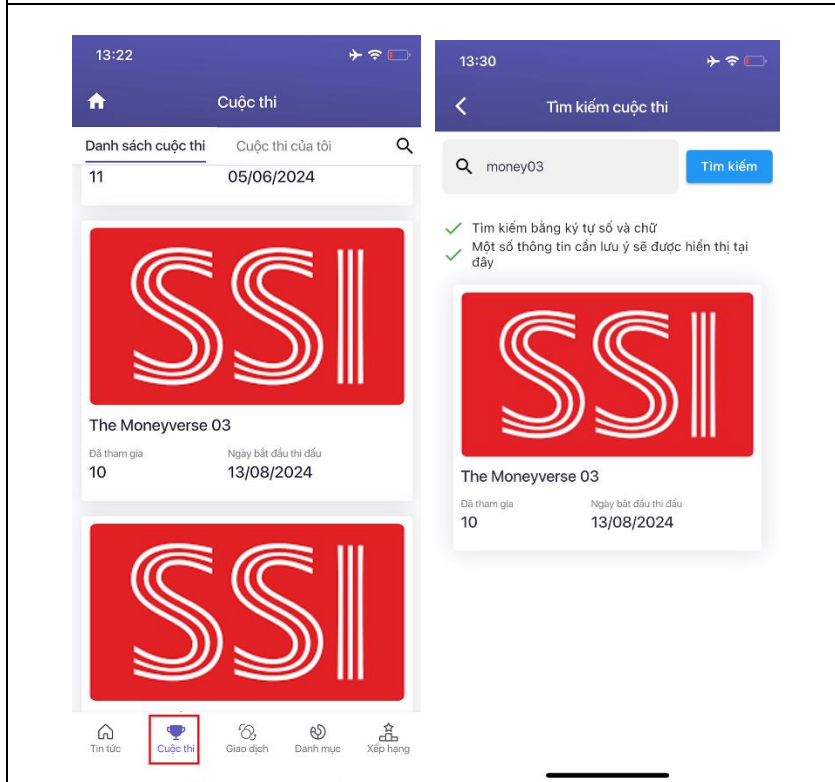

HƯỚNG DẪN SỬ DỤNG ICONTEST

Hình ảnh	Text
<p>I. Hướng dẫn truy cập iContest để tham gia thi đấu chứng khoán giả lập</p>	
	<p>Bước 1: Tải ứng dụng SSI Paper Trading trên App Store hoặc CHPlay</p>
	<p>Bước 2: Tạo tài khoản và đăng nhập. Với Khách hàng SSI, Quý khách có thể đăng nhập bằng số tài khoản đăng nhập trên hệ thống đặt lệnh</p>

Bước 3: Tại trang chủ của Paper Trading → Truy cập tính năng iContest
 Hoặc vào menu xem toàn bộ danh sách chức năng → tại nhóm chức năng “Giao dịch chứng khoán” nhấn vào iContest để truy cập

II. Hướng dẫn tham gia cuộc thi

Bước 1: Tại màn “Danh sách cuộc thi” chọn cuộc thi Quý khách muốn tham gia hoặc nhập mã cuộc thi trên thanh công cụ tìm kiếm
Lưu ý: với các cuộc thi “Private”, Quý khách chỉ có thể nhìn thấy cuộc thi bằng cách nhập mã cuộc thi để tìm kiếm